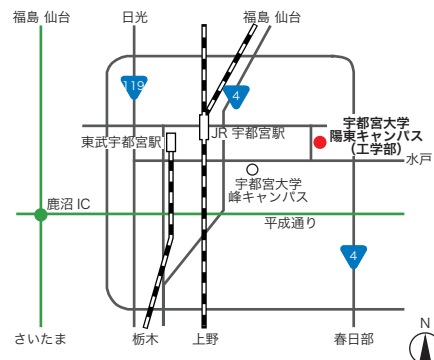

11/29 (土) 見学会

大谷地区見学会 (参加研究室のみ)

会場：宇都宮大学 工学部 8号館 (建設学科棟) 825講義室

写真：宇都宮大学 工学部 8号館

住所：栃木県宇都宮市陽東7-1-2

アクセス：JR宇都宮駅西口より
 3番乗り場 JRバス
 「工学部前」下車
 14番乗り場 東野バス
 「工学部前」「工学部西口」下車

問合せ先：TEL 028 - 689 - 6185
 (宇都宮大学 安森研究室)